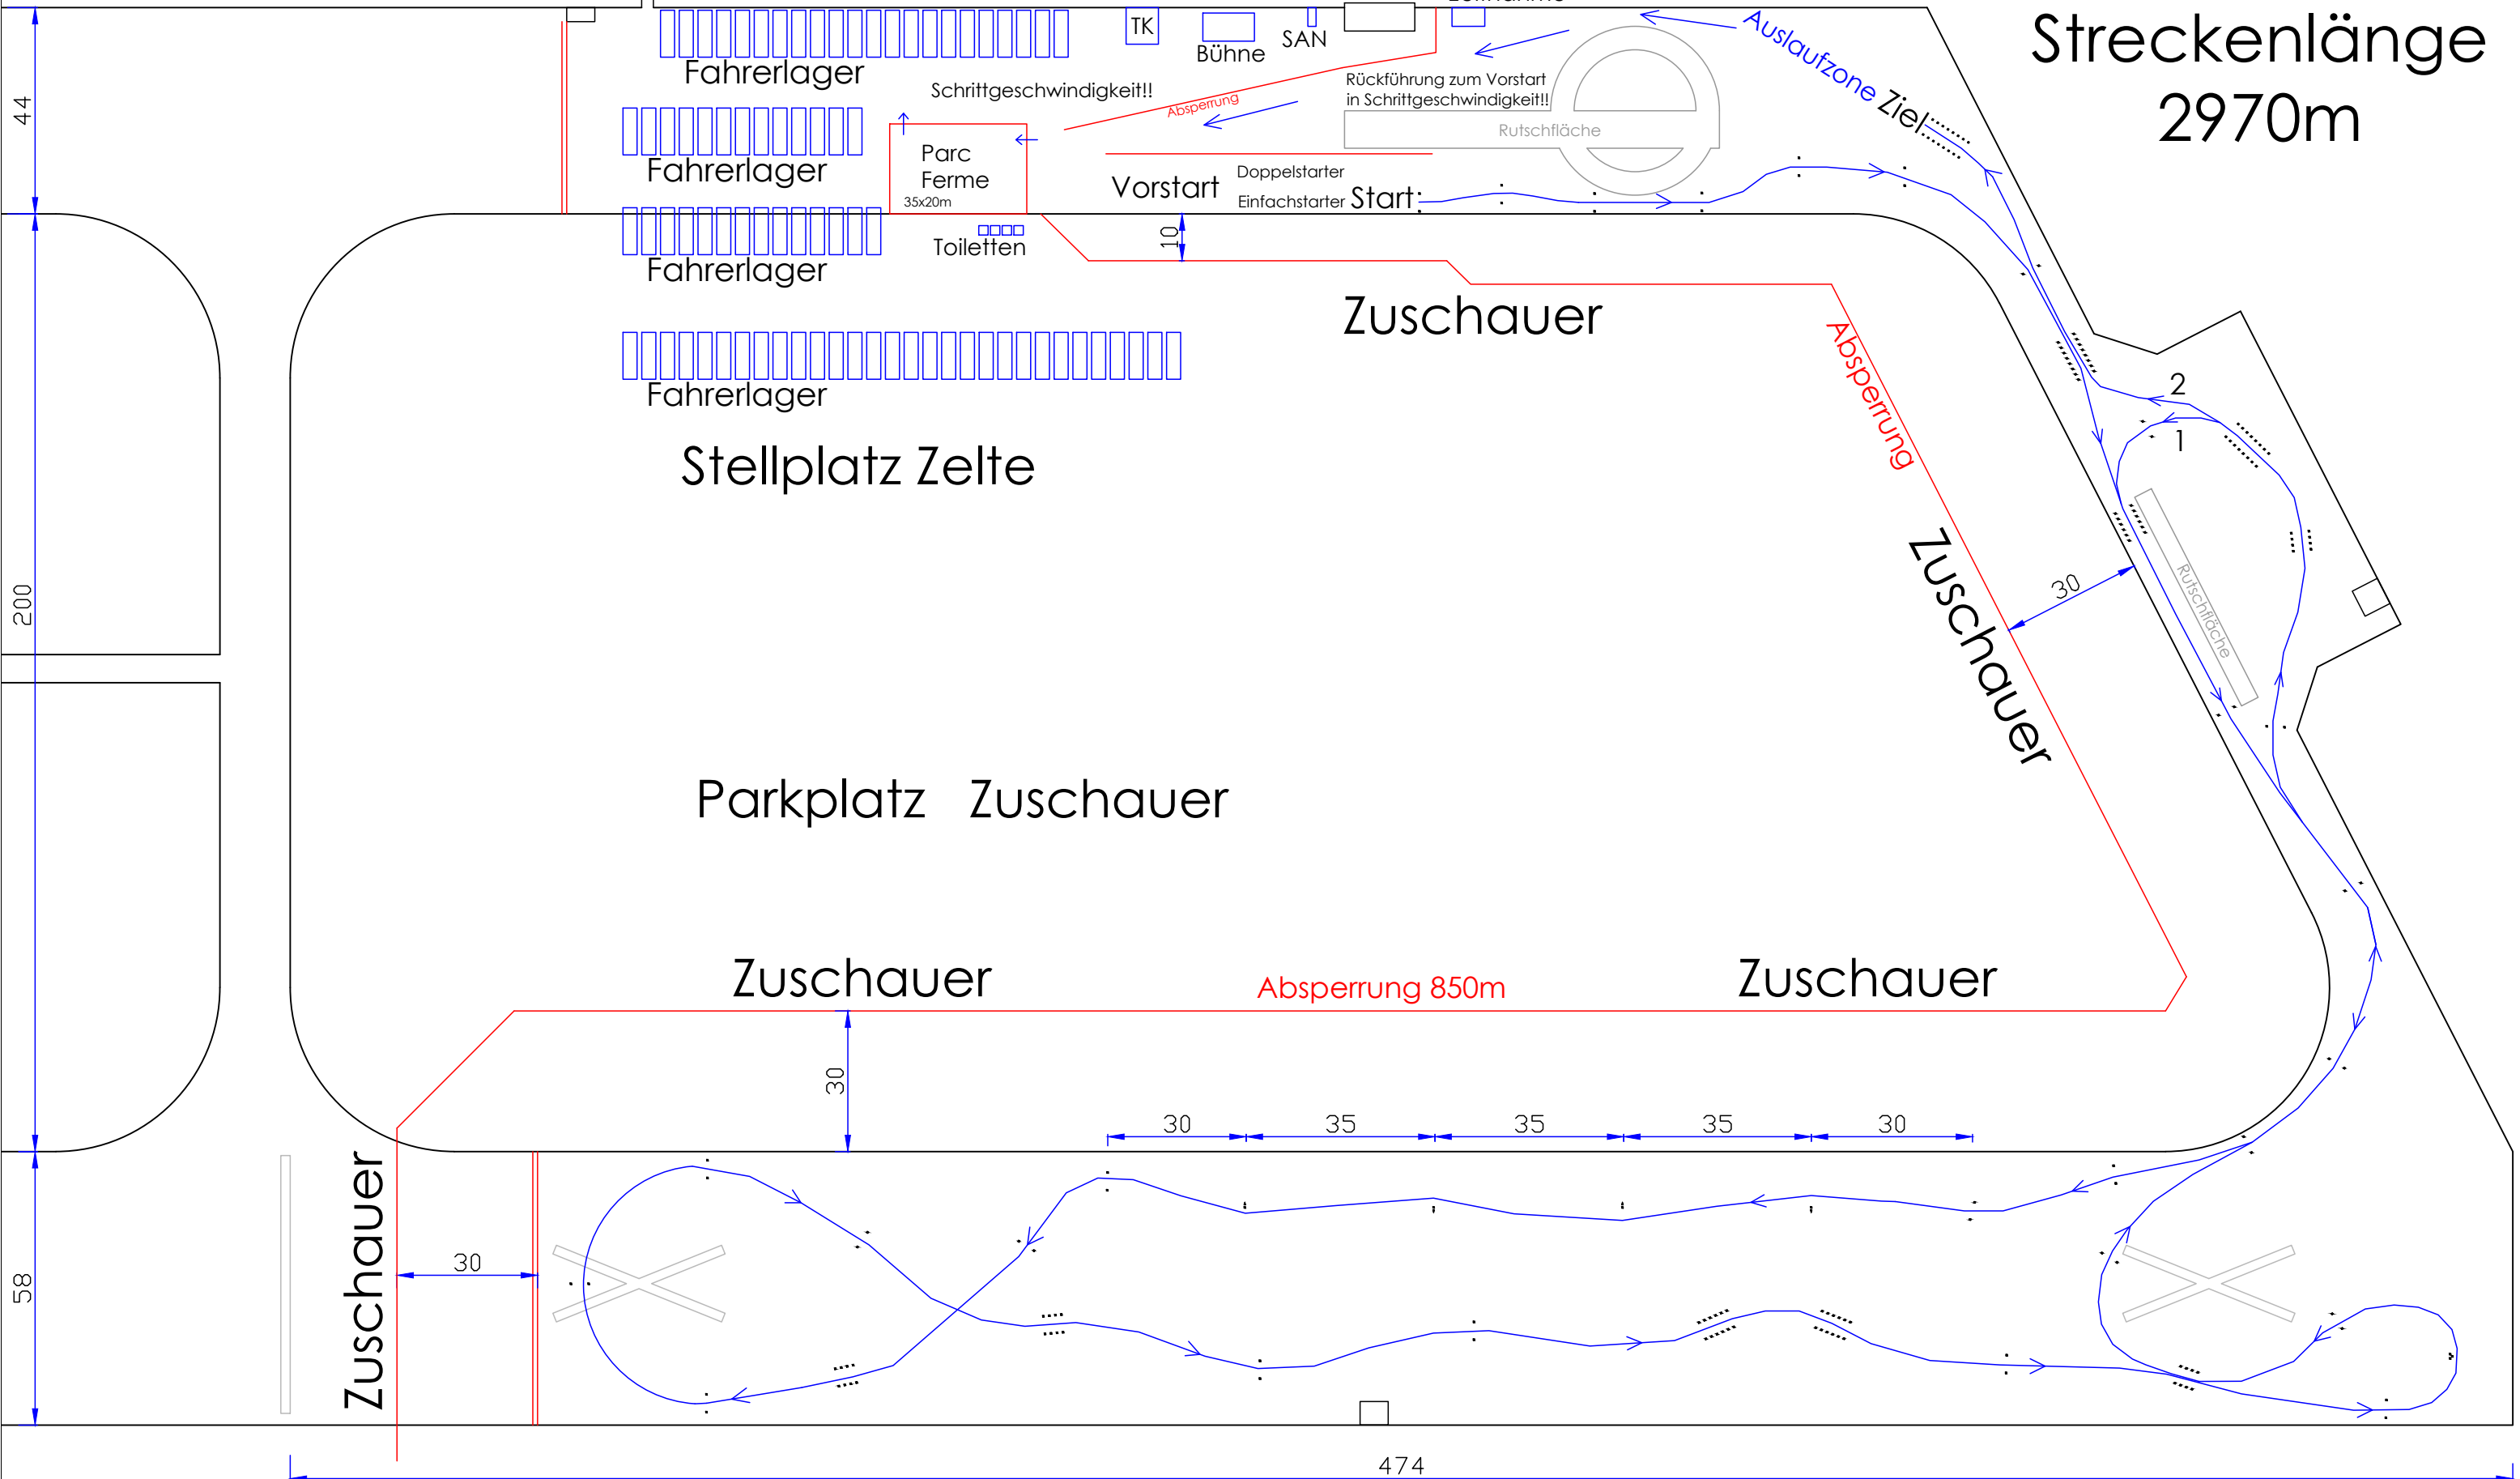

Flugplatz Eisenach-Kindel

24.06.2023 ADAC Automobilslalom Eisenach 2023

25.06.2023 60. Nat. ADAC Kurhessen-Slalom KMC Kassel 2023

Streckenlänge
2970m

Schranke
Einlasskontrolle

Papierabnahme
/Orga/SpoKo
Zeitnahme