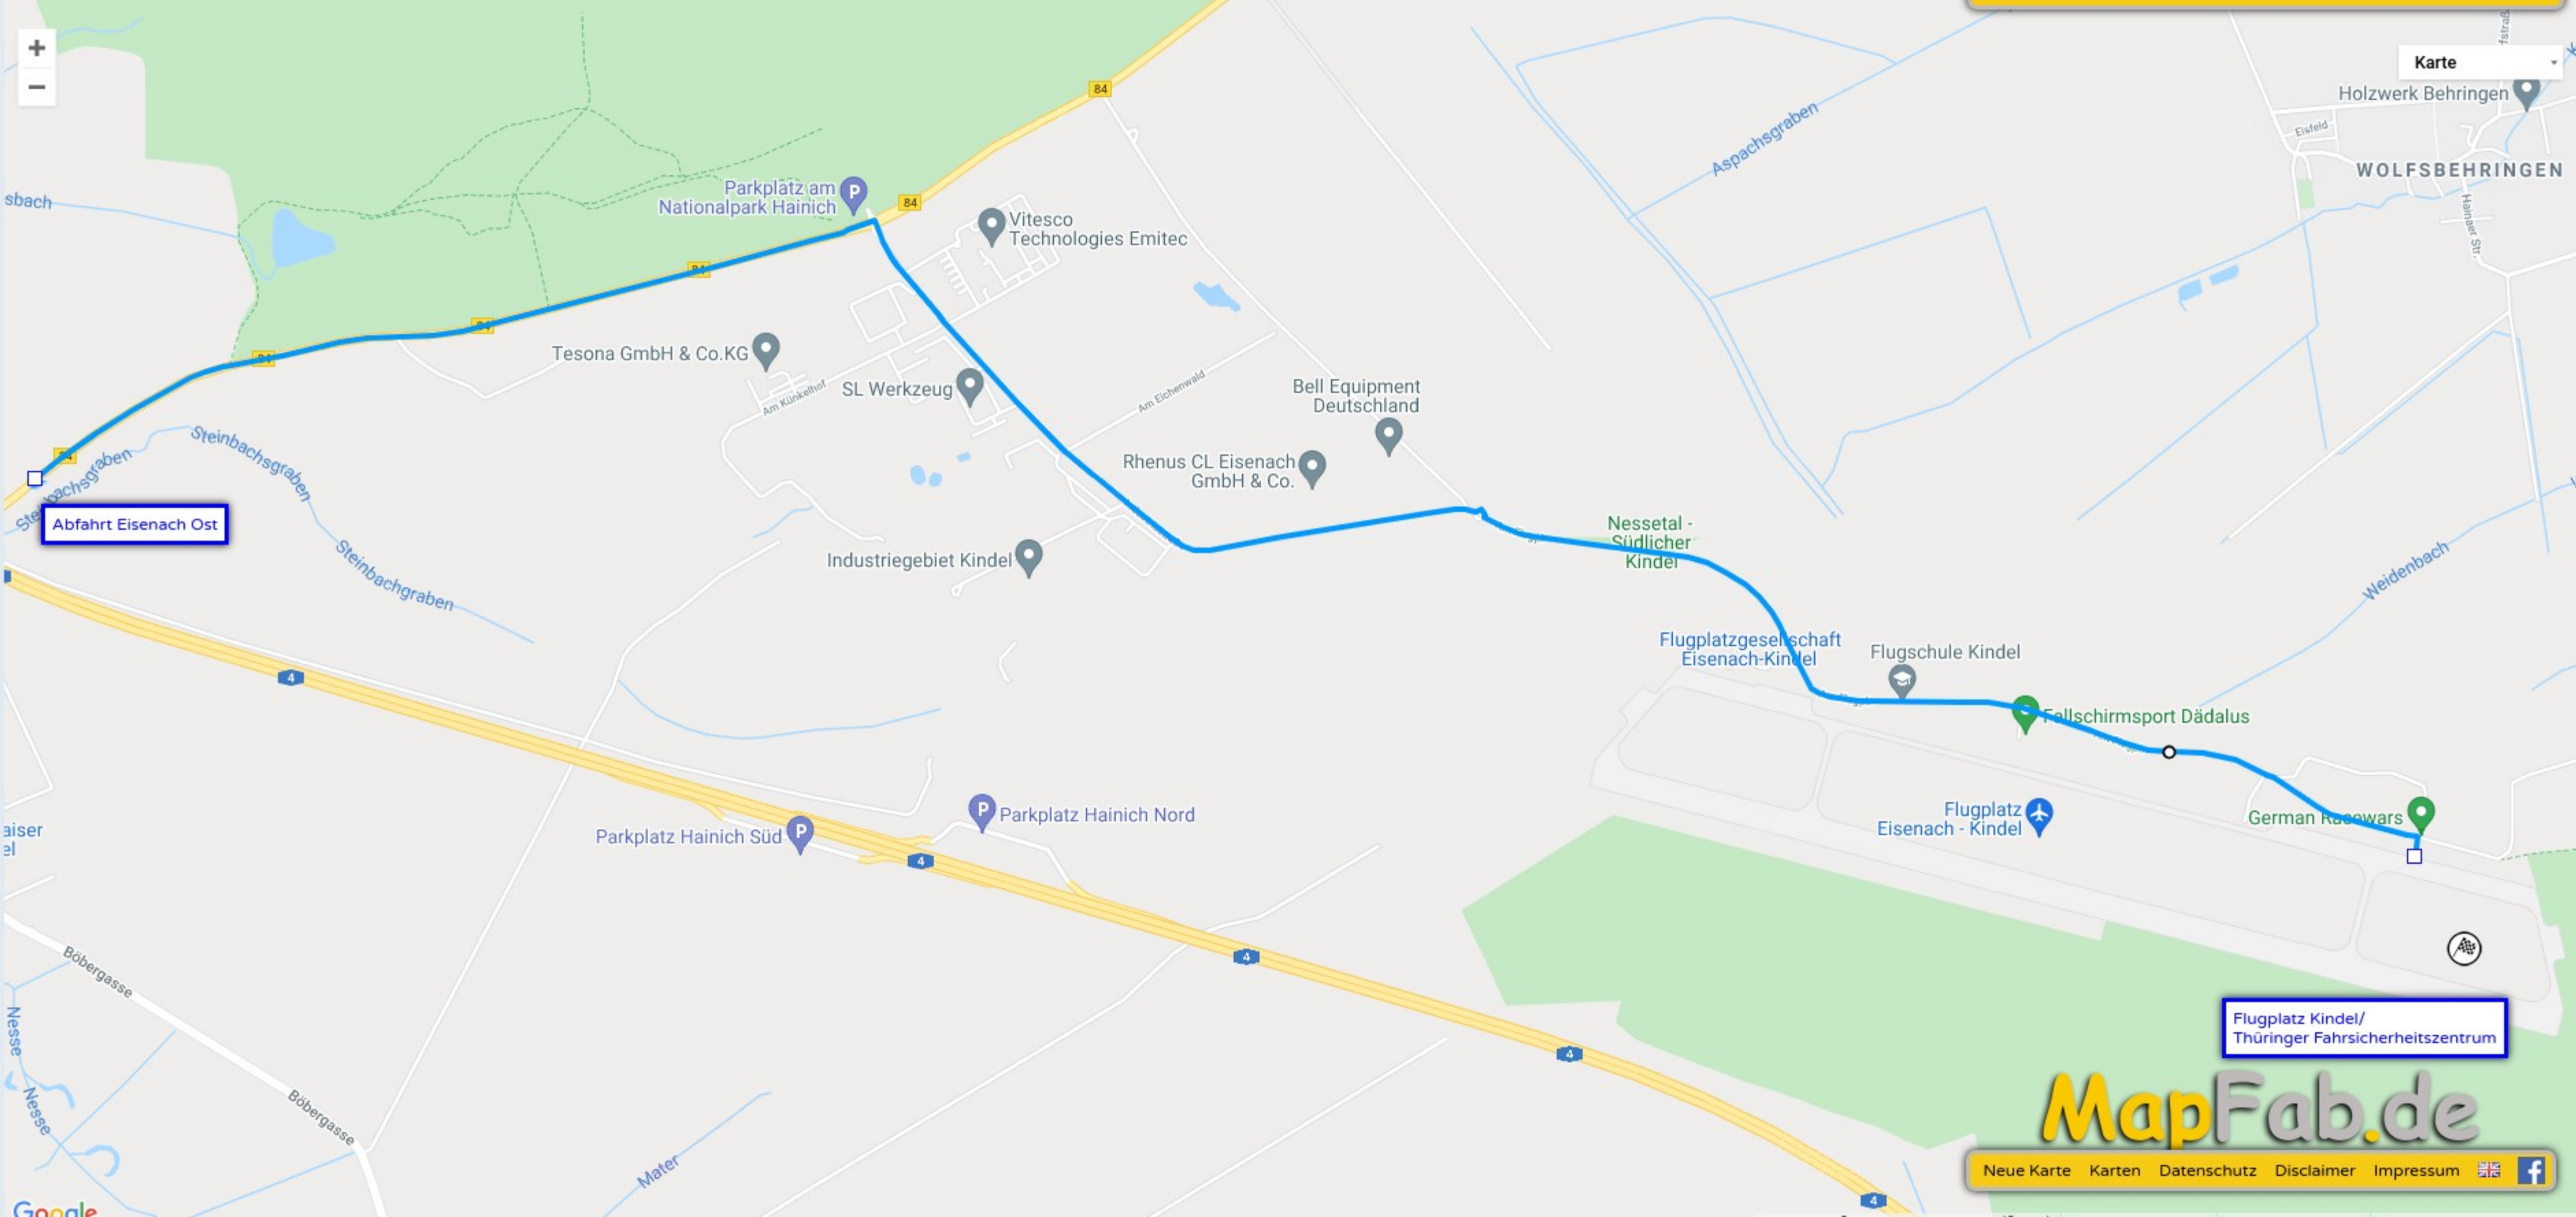

Abfahrt Eisenach Ost

Flugplatz Kindel/
Thüringer Fahrsicherheitszentrum

Karte

Holzwerk Behringen

WOLFSBEHRINGEN

Parkplatz am Nationalpark Hainich

Vitesco Technologies Emitec

Tesona GmbH & Co.KG

Flugplatz Eisenach - Kindel

German Racewars

Parkplatz Hainich Süd

Parkplatz Hainich Nord

Flugplatz Kindel/
Thüringer Fahrsicherheitszentrum

MapFab.de

Neue Karte | Karten | Datenschutz | Disclaimer | Impressum

Abfahrt Eisenach Ost

Flugplatz Kindel/
Thüringer Fahrsicherheitszentrum

MapFab.de

Neue Karte | Karten | Datenschutz | Disclaimer | Impressum

be.ENERGISED Charging Station
demopark
Flugplatzgesellschaft Eisenach-Kindel

ehlers-aircraft
Flugschule Kindel

Fallschirmsport Dädalus

Flugplatz Eisenach - Kindel

German Racewars

Fahrerlager

Flugplatz Kindel/
Thüringer Fahrsicherheitszentrum